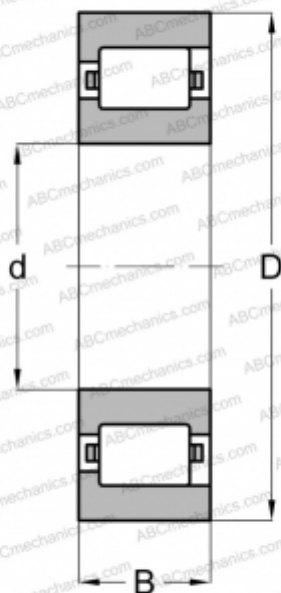

MRJA 1/2 RHP

Цилиндрические роликоподшипники

ТИП: Роликоподшипники, Цилиндрические, Однорядные, Плавающие подшипники, с однобортовым наружным кольцом, дюймовые

Технические характеристики

РАЗМЕРЫ, ММ

d	12,700
D	41,275
B	15,875

МАССА, КГ

0,136

ПРОИЗВОДИТЕЛЬ

[RHP](#)

АНАЛОГИ

ABC	RMS-5-L
FAG	RM 5 L
FBC	RFM 5
NORMA HOFFMAN	RMS 5 L
SKF	CFM 4