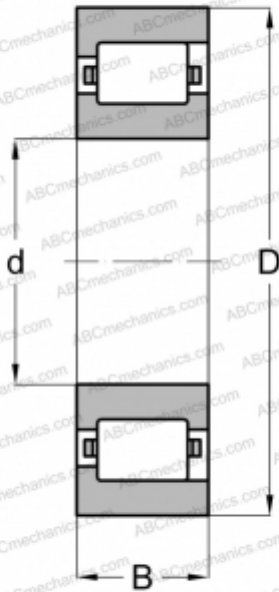

## RM 7 L FAG

Цилиндрические роликоподшипники

ТИП: Роликоподшипники, Цилиндрические, Однорядные, Плавающие подшипники, с однобортовым наружным кольцом, дюймовые

#### РАЗМЕРЫ, ММ

d	15,875
D	46,038
B	15,875