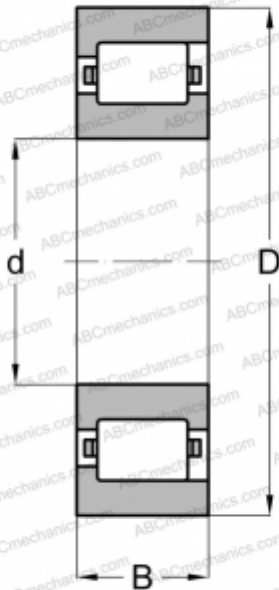

## CFM 5 SKF

Цилиндрические роликоподшипники

ТИП: Роликоподшипники, Цилиндрические, Однорядные, Плавающие подшипники, с односторонним наружным кольцом, дюймовые

#### РАЗМЕРЫ, ММ

d	15,875
D	46,038
B	15,875