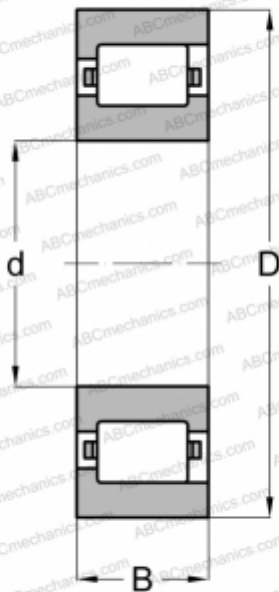

RFM 8 FBC

Цилиндрические роликоподшипники

ТИП: Роликоподшипники, Цилиндрические, Однорядные, Плавающие подшипники, с однобортовым наружным кольцом, дюймовые

Технические характеристики

РАЗМЕРЫ, ММ

d	19,050
D	50,800
B	17,463

МАССА, КГ

0,191

ПРОИЗВОДИТЕЛЬ

[FBC](#)

АНАЛОГИ

ABC	RMS-8-L
FAG	RM 8 L
NORMA HOFFMAN	RMS 8 L
RHP	MRJA 3/4
SKF	CFM 6