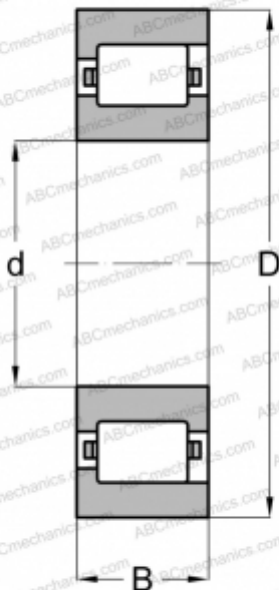

MRJA 3/4 RHP

Цилиндрические роликоподшипники

ТИП: Роликоподшипники, Цилиндрические, Однорядные, Плавающие подшипники, с однобортовым наружным кольцом, дюймовые

Технические характеристики

РАЗМЕРЫ, ММ

d	19,050
D	50,800
B	17,463