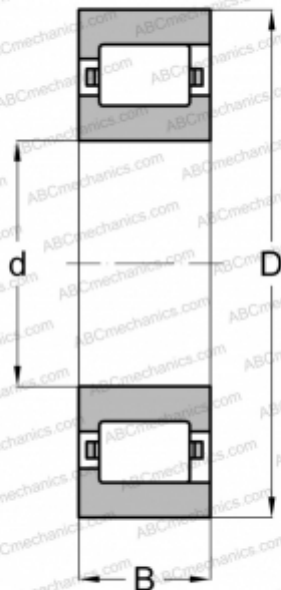

MRJA 7/8 RHP

Цилиндрические роликоподшипники

ТИП: Роликоподшипники, Цилиндрические, Однорядные, Плавающие подшипники, с однобортовым наружным кольцом, дюймовые

Технические характеристики

РАЗМЕРЫ, ММ

d	22,225
D	57,150
B	17,463