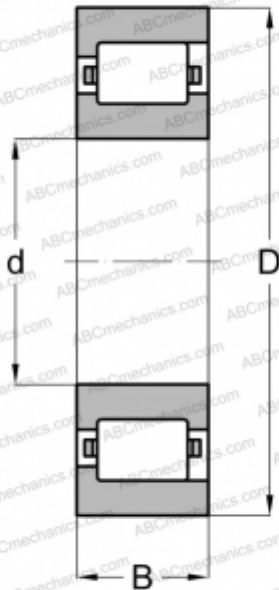

MRJA 1 3/8 RHP

Цилиндрические роликоподшипники

ТИП: Роликоподшипники, Цилиндрические, Однорядные, Плавающие подшипники, с односторонним наружным кольцом, дюймовые

Технические характеристики

РАЗМЕРЫ, ММ

d	34,925
D	88,900
B	22,225

МАССА, КГ

0,735

ПРОИЗВОДИТЕЛЬ

[RHP](#)

АНАЛОГИ

ABC	RMS-12 1/2-L
FAG	RM 12 1/2L
FBC	RFM 12 1/2
NORMA HOFFMAN	RMS 12 1/2L
SKF	CFM 11