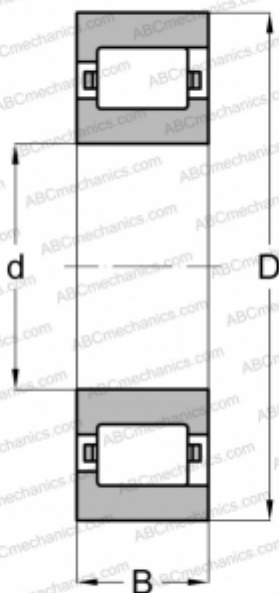

## MRJA 1 1/2 RHP

Цилиндрические роликоподшипники

ТИП: Роликоподшипники, Цилиндрические, Однорядные, Плавающие подшипники, с однобортовым наружным кольцом, дюймовые

#### РАЗМЕРЫ, ММ

d	38,100
D	95,250
B	23,813