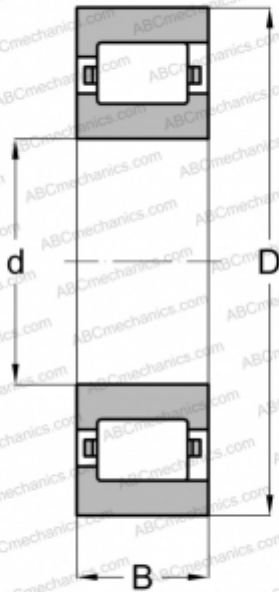

MRJA 1 3/4 RHP

Цилиндрические роликоподшипники

ТИП: Роликоподшипники, Цилиндрические, Однорядные, Плавающие подшипники, с однобортовым наружным кольцом, дюймовые

Технические характеристики

РАЗМЕРЫ, ММ

d	44,450
D	107,950
B	26,988

МАССА, КГ

1,302

ПРОИЗВОДИТЕЛЬ

[RHP](#)

АНАЛОГИ

ABC	RMS-14-L
FAG	RM 14 L
FBC	RFM 14
NORMA HOFFMAN	RMS 14 L
SKF	CFM 14