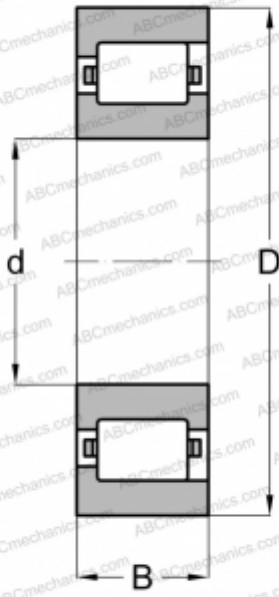

## RM 14 1/2L FAG

Цилиндрические роликоподшипники

ТИП: Роликоподшипники, Цилиндрические, Однорядные, Плавающие подшипники, с однобортовым наружным кольцом, дюймовые

#### РАЗМЕРЫ, ММ

d	47,625
D	114,300
B	26,988

#### МАССА, КГ

1,474