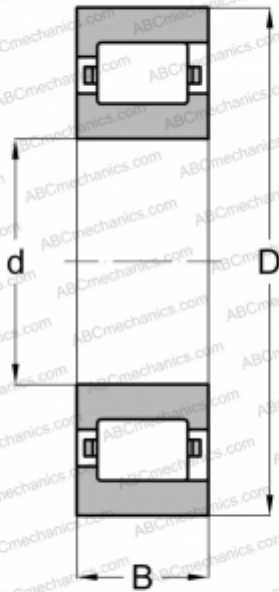

RFM 15 FBC

Цилиндрические роликоподшипники

ТИП: Роликоподшипники, Цилиндрические, Однорядные, Плавающие подшипники, с однобортовым наружным кольцом, дюймовые

Технические характеристики

РАЗМЕРЫ, ММ

d	50,800
D	114,300
B	26,988