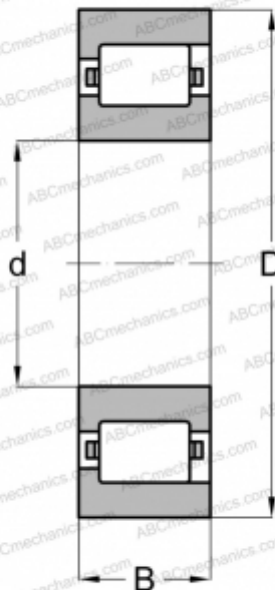

## MRJA 2 RHP

Цилиндрические роликоподшипники

ТИП: Роликоподшипники, Цилиндрические, Однорядные, Плавающие подшипники, с однобортовым наружным кольцом, дюймовые

#### РАЗМЕРЫ, ММ

d	50,800
D	114,300
B	26,988

#### МАССА, КГ

1,415