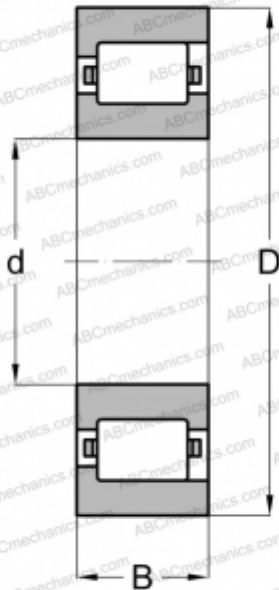

RFM 17 FBC

Цилиндрические роликоподшипники

ТИП: Роликоподшипники, Цилиндрические, Однорядные, Плавающие подшипники, с однобортовым наружным кольцом, дюймовые

Технические характеристики

РАЗМЕРЫ, ММ

| | |
|---|---------|
| d | 63,500 |
| D | 139,700 |
| B | 31,750 |

МАССА, КГ

2,468

ПРОИЗВОДИТЕЛЬ

[FBC](#)

АНАЛОГИ

| | |
|---------------|----------------------------|
| ABC | RMS-17-L |
| FAG | RM 17 L |
| NORMA HOFFMAN | RMS 17 L |
| RHP | MRJA 2 1/2 |
| SKF | CFM 20 |