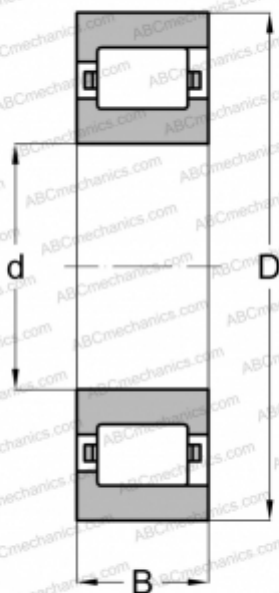

## RFM 19 3/4 FBC

Цилиндрические роликоподшипники

ТИП: Роликоподшипники, Цилиндрические, Однорядные, Плавающие подшипники, с однобортовым наружным кольцом, дюймовые

#### РАЗМЕРЫ, ММ

d	85,725
D	190,500
B	39,688