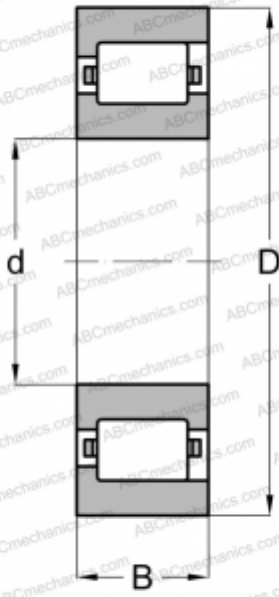

## CFM 27 SKF

Цилиндрические роликоподшипники

ТИП: Роликоподшипники, Цилиндрические, Однорядные, Плавающие подшипники, с односторонним наружным кольцом, дюймовые

#### РАЗМЕРЫ, ММ

d	85,725
D	190,500
B	39,688