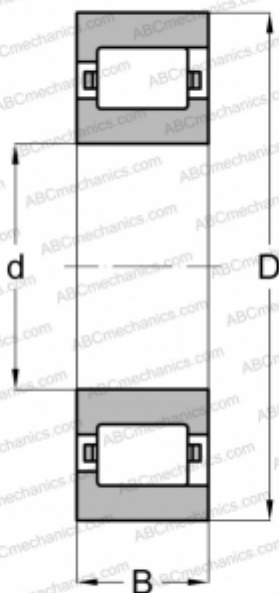

RMS-21-L ABC

Цилиндрические роликоподшипники

ТИП: Роликоподшипники, Цилиндрические, Однорядные, Плавающие подшипники, с однобортовым наружным кольцом, дюймовые

Технические характеристики

РАЗМЕРЫ, ММ

d	101,600
D	215,900
B	44,450

МАССА, КГ

8,210

ПРОИЗВОДИТЕЛЬ

[ABC](#)

АНАЛОГИ

FAG	RM 21 L
NORMA HOFFMAN	RMS 21 L
RHP	MRJA 4 E
SKF	CFM 32
TORRINGTON	40 RIF 133