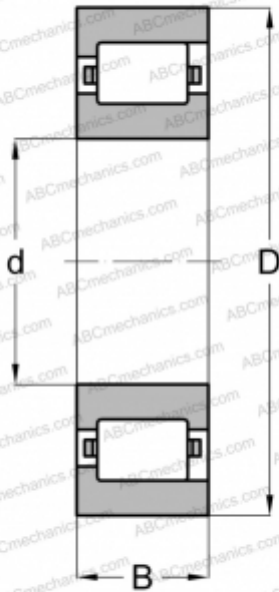

RM 21 L FAG

Цилиндрические роликоподшипники

ТИП: Роликоподшипники, Цилиндрические, Однорядные, Плавающие подшипники, с однобортовым наружным кольцом, дюймовые

Технические характеристики

РАЗМЕРЫ, ММ

d	101,600
D	215,900
B	44,450

МАССА, КГ

8,210

ПРОИЗВОДИТЕЛЬ

[FAG](#)

АНАЛОГИ

ABC	RMS-21-L
NORMA HOFFMAN	RMS 21 L
RHP	MRJA 4 E
SKF	CFM 32
TORRINGTON	40 RIF 133