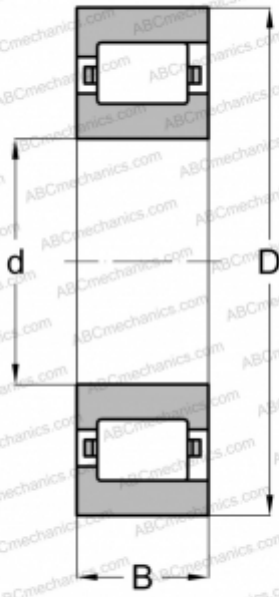

CFM 32 SKF

Цилиндрические роликоподшипники

ТИП: Роликоподшипники, Цилиндрические, Однорядные, Плавающие подшипники, с однобортовым наружным кольцом, дюймовые

Технические характеристики

РАЗМЕРЫ, ММ

d	101,600
D	215,900
B	44,450