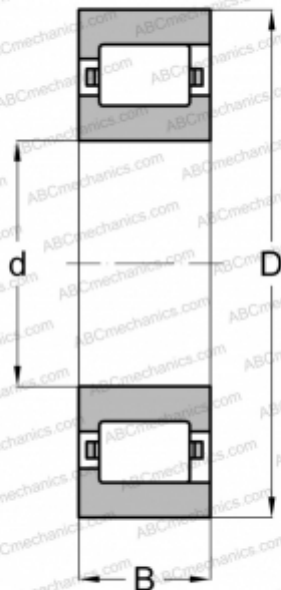

RMS-21 1/2 -L ABC

Цилиндрические роликоподшипники

ТИП: Роликоподшипники, Цилиндрические, Однорядные, Плавающие подшипники, с односторонним наружным кольцом, дюймовые

Технические характеристики

РАЗМЕРЫ, ММ

d	107,950
D	222,250
B	44,450

МАССА, КГ

8,528

ПРОИЗВОДИТЕЛЬ

[ABC](#)

АНАЛОГИ

FAG	RM 21 1/2L
NORMA HOFFMAN	RMS 21 1/2L
RHP	MRJA 4 1/4 E
TORRINGTON	42 RIF 193