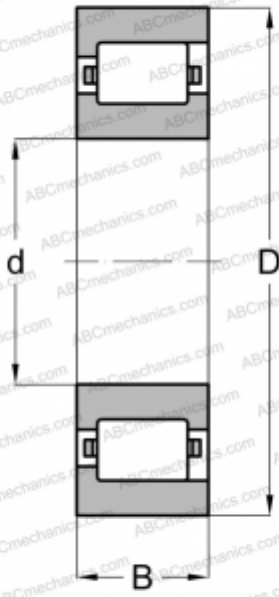

## MRJA 4 1/2 E RHP

Цилиндрические роликоподшипники

ТИП: Роликоподшипники, Цилиндрические, Однорядные, Плавающие подшипники, с однобортовым наружным кольцом, дюймовые

#### РАЗМЕРЫ, ММ

d	114,300
D	238,125
B	50,800