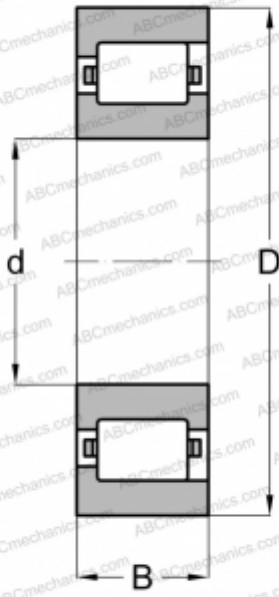

## 50 RIF 209 TORRINGTON

Цилиндрические роликоподшипники

ТИП: Роликоподшипники, Цилиндрические, Однорядные, Плавающие подшипники, с однобортовым наружным кольцом, дюймовые

#### РАЗМЕРЫ, ММ

d	127,000
D	254,000
B	50,800