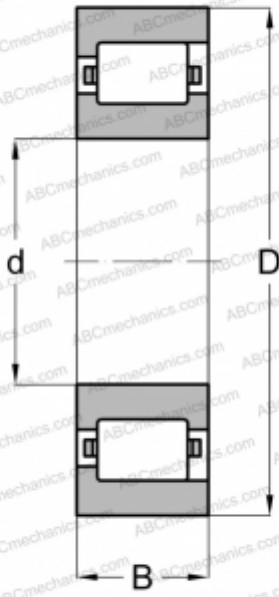

## MRJA 5 1/2 E RHP

Цилиндрические роликоподшипники

ТИП: Роликоподшипники, Цилиндрические, Однорядные, Плавающие подшипники, с однобортовым наружным кольцом, дюймовые

#### РАЗМЕРЫ, ММ

d	139,700
D	279,400
B	50,800