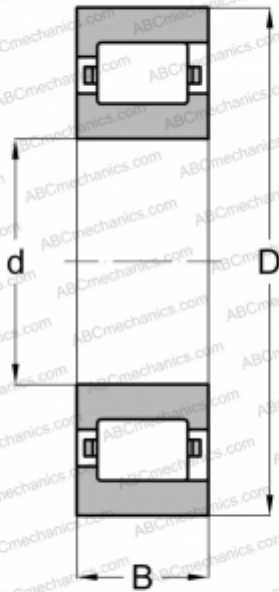

RMS-24-L ABC

Цилиндрические роликоподшипники

ТИП: Роликоподшипники, Цилиндрические, Однорядные, Плавающие подшипники, с однобортовым наружным кольцом, дюймовые

Технические характеристики

РАЗМЕРЫ, ММ

d	152,400
D	304,800
B	57,150

МАССА, КГ

21,319

ПРОИЗВОДИТЕЛЬ

[ABC](#)

АНАЛОГИ

FAG	RM 24 L
NORMA HOFFMAN	RMS 24 L
RHP	MRJA 6 E
TORRINGTON	60 RIF 250