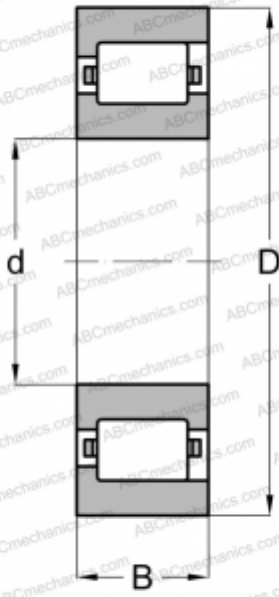

## 60 RIF 250 TORRINGTON

Цилиндрические роликоподшипники

ТИП: Роликоподшипники, Цилиндрические, Однорядные, Плавающие подшипники, с однобортовым наружным кольцом, дюймовые

#### РАЗМЕРЫ, ММ

d	152,400
D	304,800
B	57,150