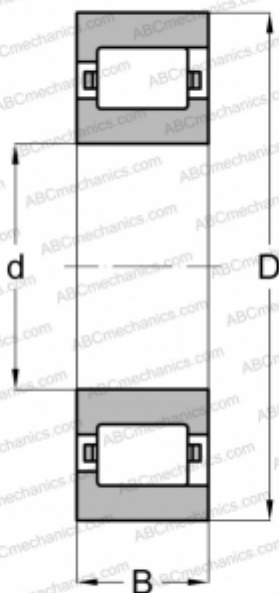

## RMS-25-L ABC

Цилиндрические роликоподшипники

ТИП: Роликоподшипники, Цилиндрические, Однорядные, Плавающие подшипники, с однобортовым наружным кольцом, дюймовые

#### РАЗМЕРЫ, ММ

|   |         |
|---|---------|
| d | 177,800 |
| D | 342,900 |
| B | 63,500  |