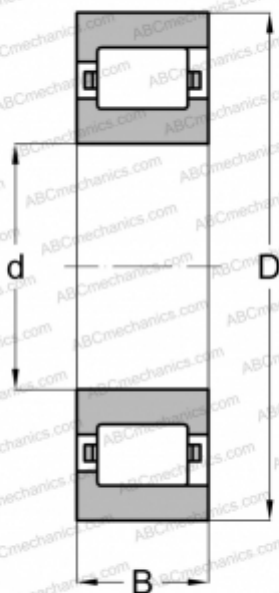

MRJA 7 1/2 E RHP

Цилиндрические роликоподшипники

ТИП: Роликоподшипники, Цилиндрические, Однорядные, Плавающие подшипники, с однобортовым наружным кольцом, дюймовые

Технические характеристики

РАЗМЕРЫ, ММ

d	190,500
D	368,300
B	69,850

МАССА, КГ

29,030

ПРОИЗВОДИТЕЛЬ

[RHP](#)

АНАЛОГИ

ABC	RMS-25 1/2-L
TORRINGTON	75 RIF 344