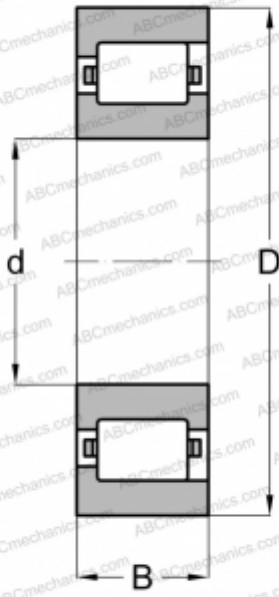

## MRJA 8 1/2 E RHP

Цилиндрические роликоподшипники

ТИП: Роликоподшипники, Цилиндрические, Однорядные, Плавающие подшипники, с односторонним наружным кольцом, дюймовые

#### РАЗМЕРЫ, ММ

|   |         |
|---|---------|
| d | 215,900 |
| D | 406,400 |
| B | 76,200  |