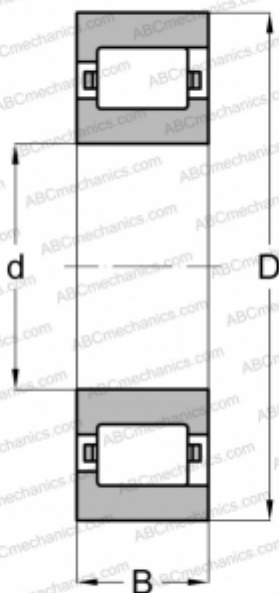

RMS-27-L ABC

Цилиндрические роликоподшипники

ТИП: Роликоподшипники, Цилиндрические, Однорядные, Плавающие подшипники, с однобортовым наружным кольцом, дюймовые

Технические характеристики

РАЗМЕРЫ, ММ

d	228,600
D	431,800
B	76,200

МАССА, КГ

55,792

ПРОИЗВОДИТЕЛЬ

[ABC](#)

АНАЛОГИ

RHP	MRJA 9 E
TORRINGTON	90 RIF 398