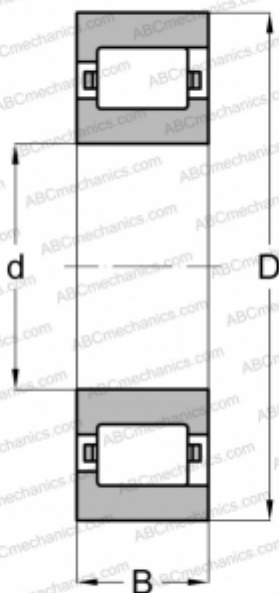

MRJA 9 E RHP

Цилиндрические роликоподшипники

ТИП: Роликоподшипники, Цилиндрические, Однорядные, Плавающие подшипники, с однобортовым наружным кольцом, дюймовые

Технические характеристики

РАЗМЕРЫ, ММ

d	228,600
D	431,800
B	76,200

МАССА, КГ

55,792

ПРОИЗВОДИТЕЛЬ

[RHP](#)

АНАЛОГИ

ABC	RMS-27-L
TORRINGTON	90 RIF 398