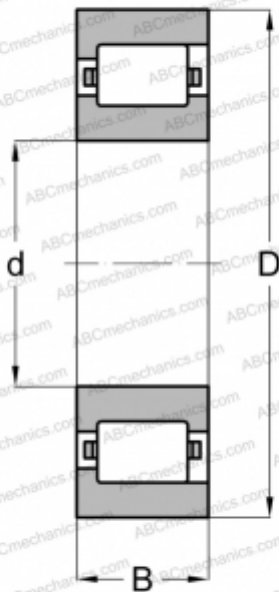

90 RIF 398 TORRINGTON

Цилиндрические роликоподшипники

ТИП: Роликоподшипники, Цилиндрические, Однорядные, Плавающие подшипники, с однобортовым наружным кольцом, дюймовые

Технические характеристики

РАЗМЕРЫ, ММ

| | |
|---|---------|
| d | 228,600 |
| D | 431,800 |
| B | 76,200 |

МАССА, КГ

55,792

ПРОИЗВОДИТЕЛЬ

[TORRINGTON](#)

АНАЛОГИ

| | |
|-----|--------------------------|
| ABC | RMS-27-L |
| RHP | MRJA 9 E |