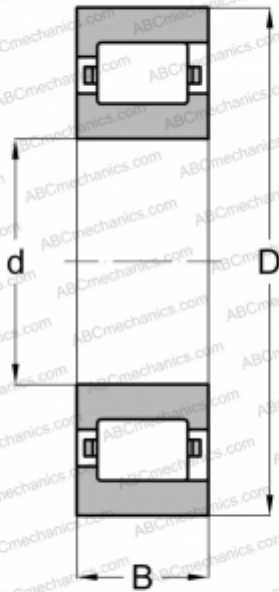

MRJA 10 1/2E RHP

Цилиндрические роликоподшипники

ТИП: Роликоподшипники, Цилиндрические, Однорядные, Плавающие подшипники, с
однорядным наружным кольцом, дюймовые

Технические характеристики

РАЗМЕРЫ, ММ

d	266,700
D	495,300
B	88,900

МАССА, КГ

86,636

ПРОИЗВОДИТЕЛЬ

[RHP](#)

АНАЛОГИ

ABC

[RMS-28 1/2-L](#)