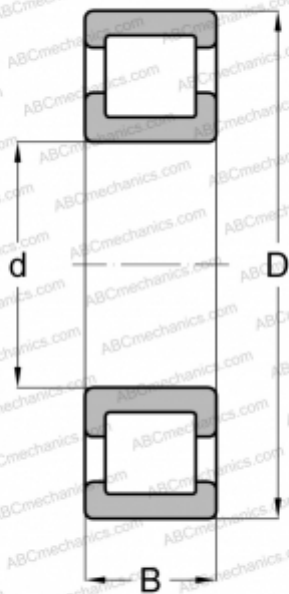

## LLRJN 1 3/4 R&M

Цилиндрические роликоподшипники

ТИП: Роликоподшипники, Цилиндрические, Однорядные, Внутреннее и наружное кольцо зафиксированы, дюймовые

#### РАЗМЕРЫ, ММ

|   |        |
|---|--------|
| d | 31,750 |
| D | 69,850 |
| B | 17,463 |