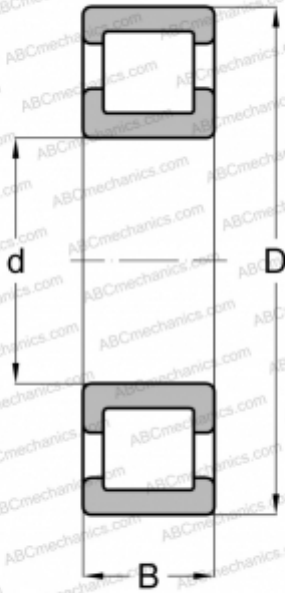

LLRJN 1 3/8 R&M

Цилиндрические роликоподшипники

ТИП: Роликоподшипники, Цилиндрические, Однорядные, Внутреннее и наружное кольцо зафиксированы, дюймовые

Технические характеристики

РАЗМЕРЫ, ММ

d	34,925
D	76,200
B	17,463

МАССА, КГ

0,476

ПРОИЗВОДИТЕЛЬ

[R&M](#)

АНАЛОГИ

ABC

[RLS-12 1/2-LL](#)