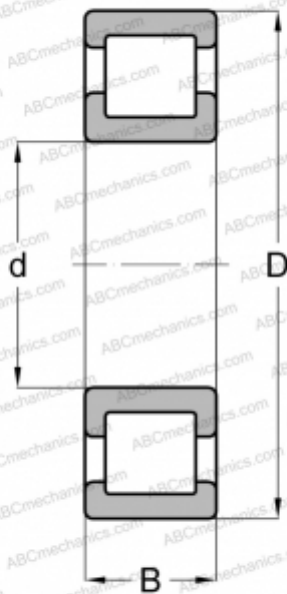

## LLRJN 1 5/8 R&M

Цилиндрические роликоподшипники

ТИП: Роликоподшипники, Цилиндрические, Однорядные, Внутреннее и наружное кольцо зафиксированы, дюймовые

### Технические характеристики

#### РАЗМЕРЫ, ММ

d	41,275
D	88,900
B	19,050

**МАССА, КГ** 0,680

**ПРОИЗВОДИТЕЛЬ** [R&M](#)