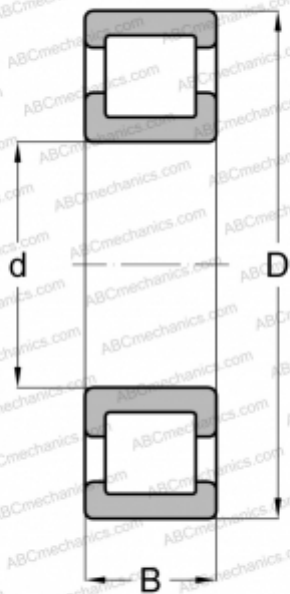

## RLS-14-LL ABC

Цилиндрические роликоподшипники

ТИП: Роликоподшипники, Цилиндрические, Однорядные, Внутреннее и наружное кольцо зафиксированы, дюймовые

#### РАЗМЕРЫ, ММ

|   |        |
|---|--------|
| d | 44,450 |
| D | 95,250 |
| B | 20,638 |

#### МАССА, КГ

0,816

#### АНАЛОГИ

|     |                             |
|-----|-----------------------------|
| R&M | <a href="#">LLRJN 1 3/4</a> |
| ABC | <a href="#">RLS-12-LL</a>   |