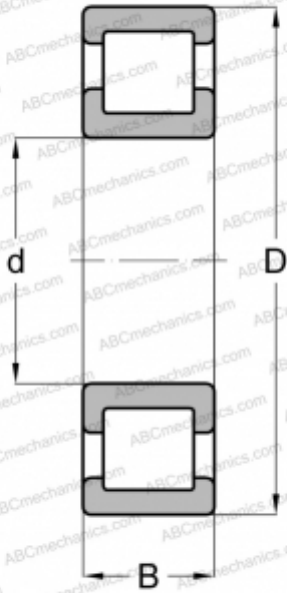

# RLS-19-LL ABC

Цилиндрические роликоподшипники

ТИП: Роликоподшипники, Цилиндрические, Однорядные, Внутреннее и наружное кольцо зафиксированы, дюймовые

### РАЗМЕРЫ, ММ

d	76,200
D	146,050
B	26,988

### МАССА, КГ

2,268