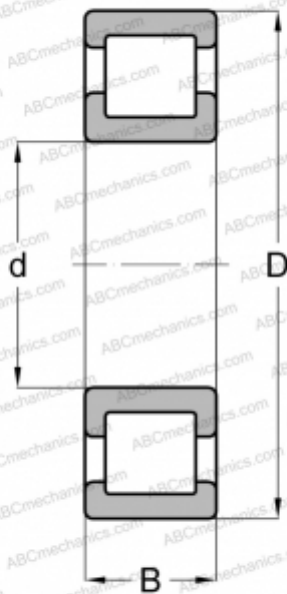

LLRJN 4 E R&M

Цилиндрические роликоподшипники

ТИП: Роликоподшипники, Цилиндрические, Однорядные, Внутреннее и наружное кольцо зафиксированы, дюймовые

Технические характеристики

РАЗМЕРЫ, ММ

d	101,600
D	184,150
B	31,750

МАССА, КГ

4,082

ПРОИЗВОДИТЕЛЬ

[R&M](#)

АНАЛОГИ

ABC	RLS-21-LL
-----	---------------------------