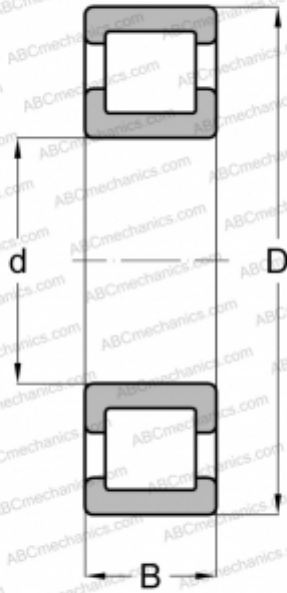

LLRJN 5 E R&M

Цилиндрические роликоподшипники

ТИП: Роликоподшипники, Цилиндрические, Однорядные, Внутреннее и наружное кольцо зафиксированы, дюймовые

Технические характеристики

РАЗМЕРЫ, ММ

d	127,000
D	228,600
B	34,925

МАССА, КГ

7,371

ПРОИЗВОДИТЕЛЬ

[R&M](#)

АНАЛОГИ

ABC

[RLS-23-LL](#)