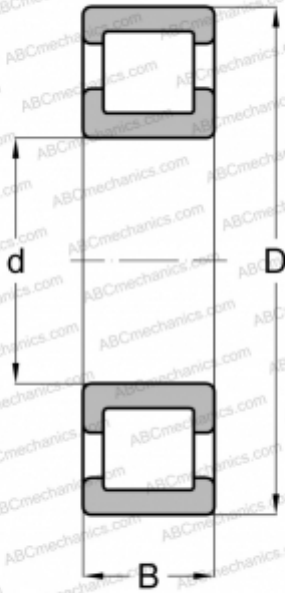

## LLRJN 7 1/2 E R&M

Цилиндрические роликоподшипники

ТИП: Роликоподшипники, Цилиндрические, Однорядные, Внутреннее и наружное кольцо зафиксированы, дюймовые

#### РАЗМЕРЫ, ММ

d	190,500
D	317,500
B	44,450