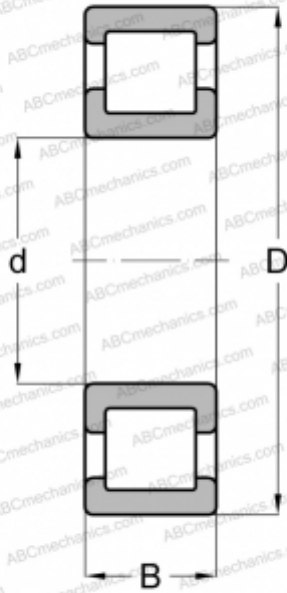

## RLS-27-LL ABC

Цилиндрические роликоподшипники

ТИП: Роликоподшипники, Цилиндрические, Однорядные, Внутреннее и наружное кольцо зафиксированы, дюймовые

#### РАЗМЕРЫ, ММ

d	228,600
D	368,300
B	50,800