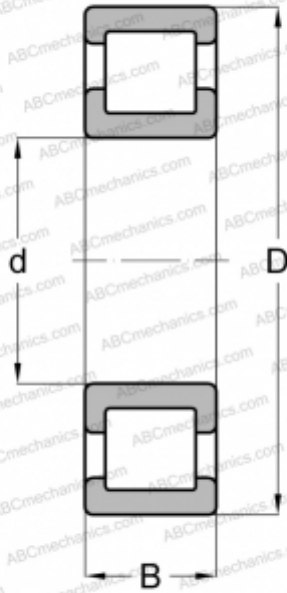

LLRJN 12 1/2E R&M

Цилиндрические роликоподшипники

ТИП: Роликоподшипники, Цилиндрические, Однорядные, Внутреннее и наружное кольцо зафиксированы, дюймовые

Технические характеристики

РАЗМЕРЫ, ММ

d	317,500
D	482,600
B	66,675

МАССА, КГ

59,421

ПРОИЗВОДИТЕЛЬ

[R&M](#)

АНАЛОГИ

ABC

[RLS-30 1/2-LL](#)