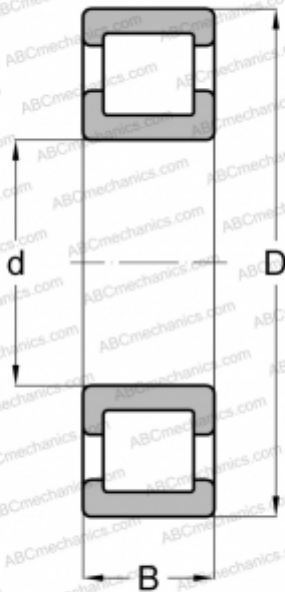

LLRJN 13 E R&M

Цилиндрические роликоподшипники

ТИП: Роликоподшипники, Цилиндрические, Однорядные, Внутреннее и наружное кольцо зафиксированы, дюймовые

Технические характеристики

РАЗМЕРЫ, ММ

| | |
|---|---------|
| d | 330,200 |
| D | 508,000 |
| B | 69,850 |

МАССА, КГ

65,771

ПРОИЗВОДИТЕЛЬ

[R&M](#)

АНАЛОГИ

| | |
|-----|---------------------------|
| ABC | RLS-31-LL |
|-----|---------------------------|