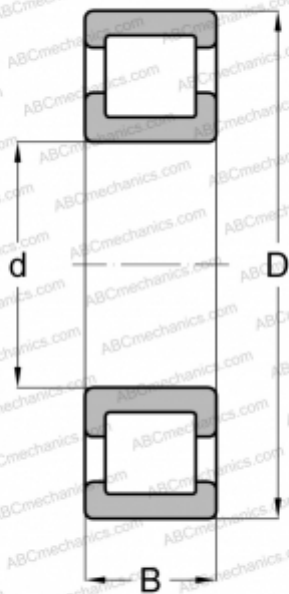

RLS-31 1/2-LL ABC

Цилиндрические роликоподшипники

ТИП: Роликоподшипники, Цилиндрические, Однорядные, Внутреннее и наружное кольцо зафиксированы, дюймовые

Технические характеристики

РАЗМЕРЫ, ММ

d	342,900
D	527,050
B	69,850

МАССА, КГ

72,575

ПРОИЗВОДИТЕЛЬ

[ABC](#)