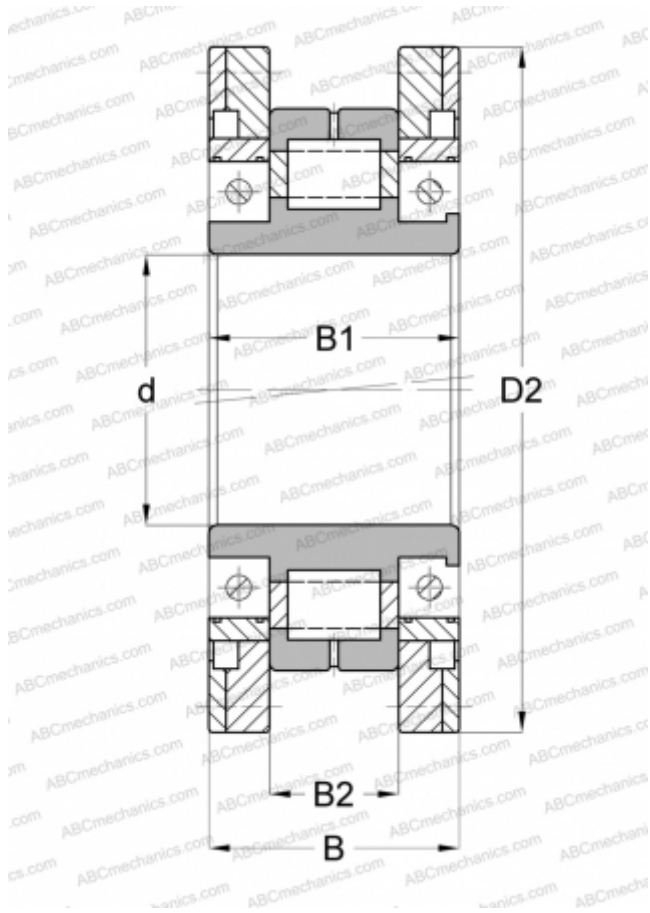

## 539205 FAG

Цилиндрические роликоподшипники

ТИП: Роликоподшипники, Цилиндрические, Однорядные, Разъемные, для коленчатых валов пилигримовых станов, исполнение 3 (FAG)

#### РАЗМЕРЫ, ММ

d	420,000
D	740,000
D2	820,000
B	319,000
B1	320,000
B2	190,000