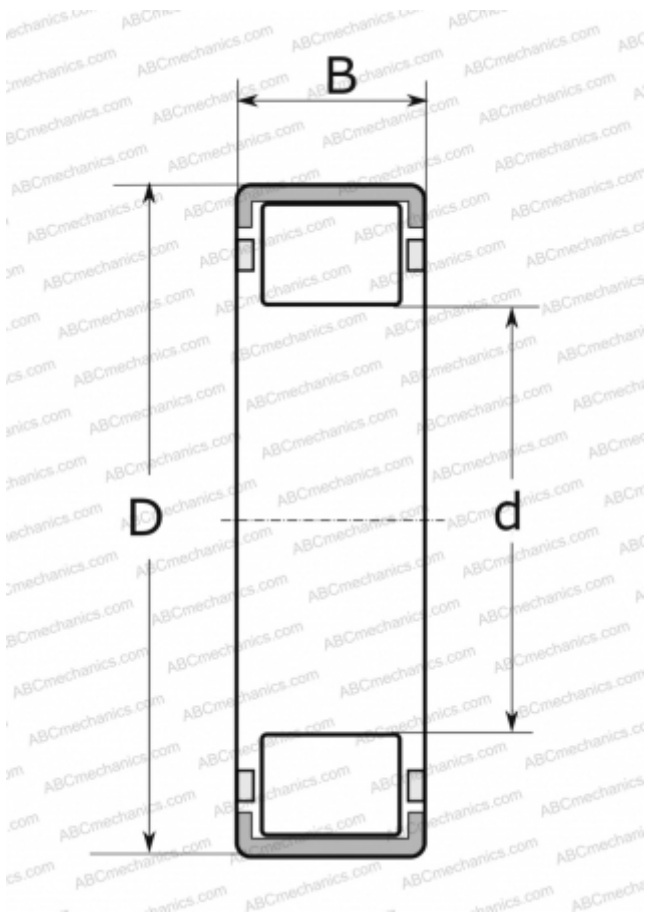

FC68302 FAG

Цилиндрические роликоподшипники

ТИП: Роликоподшипники, Цилиндрические, Однорядные, Для ступиц автомобилей,
Производство FAG

Технические характеристики

РАЗМЕРЫ, ММ

d	43,282
D	76,149
B	30,582

ПРОИЗВОДИТЕЛЬ