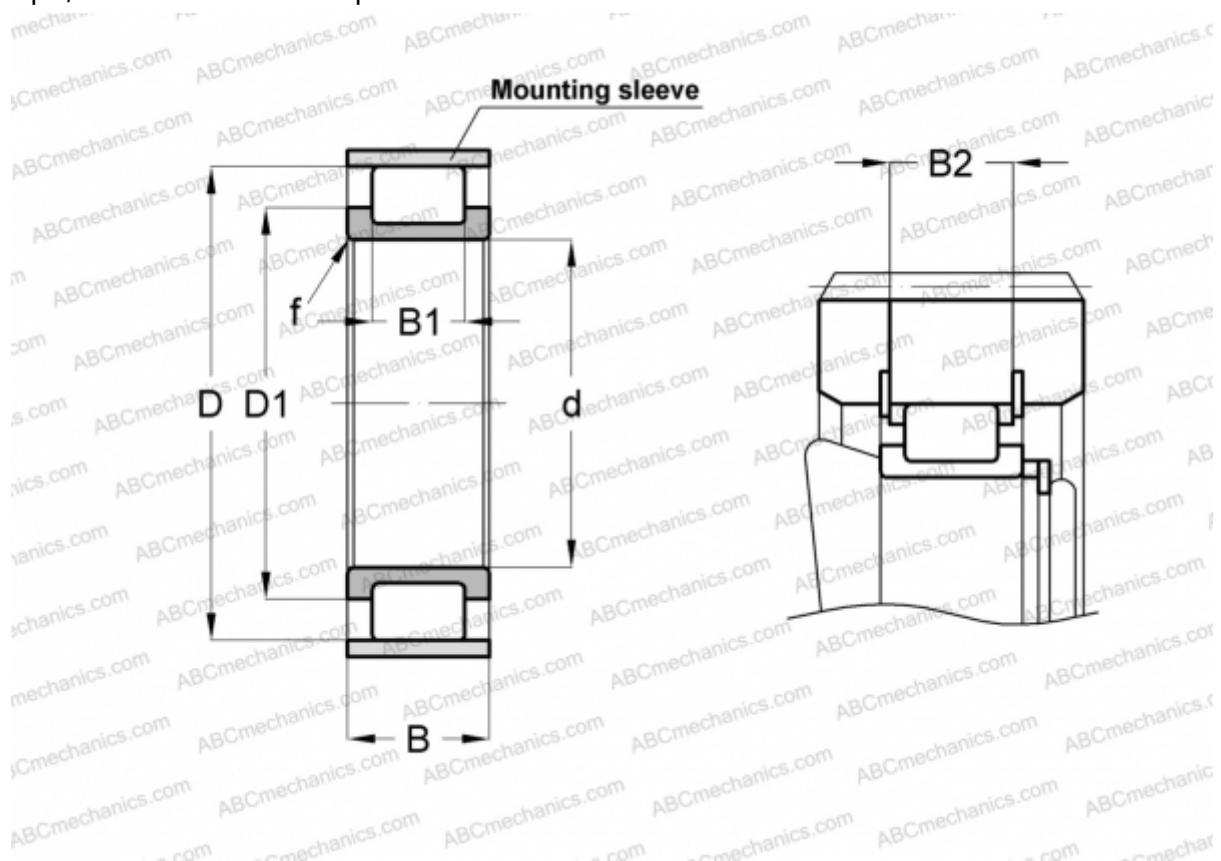

RSL183005-A INA

Цилиндрические роликоподшипники

ТИП: Роликоподшипники, Цилиндрические, Однорядные, Без наружного кольца, Без сепаратора, полный комплект роликов

Технические характеристики

РАЗМЕРЫ, ММ

d	25,000
D	42,510
D1	34,600
B	16,000
B1	9,000
B2	14,000
f	0,600