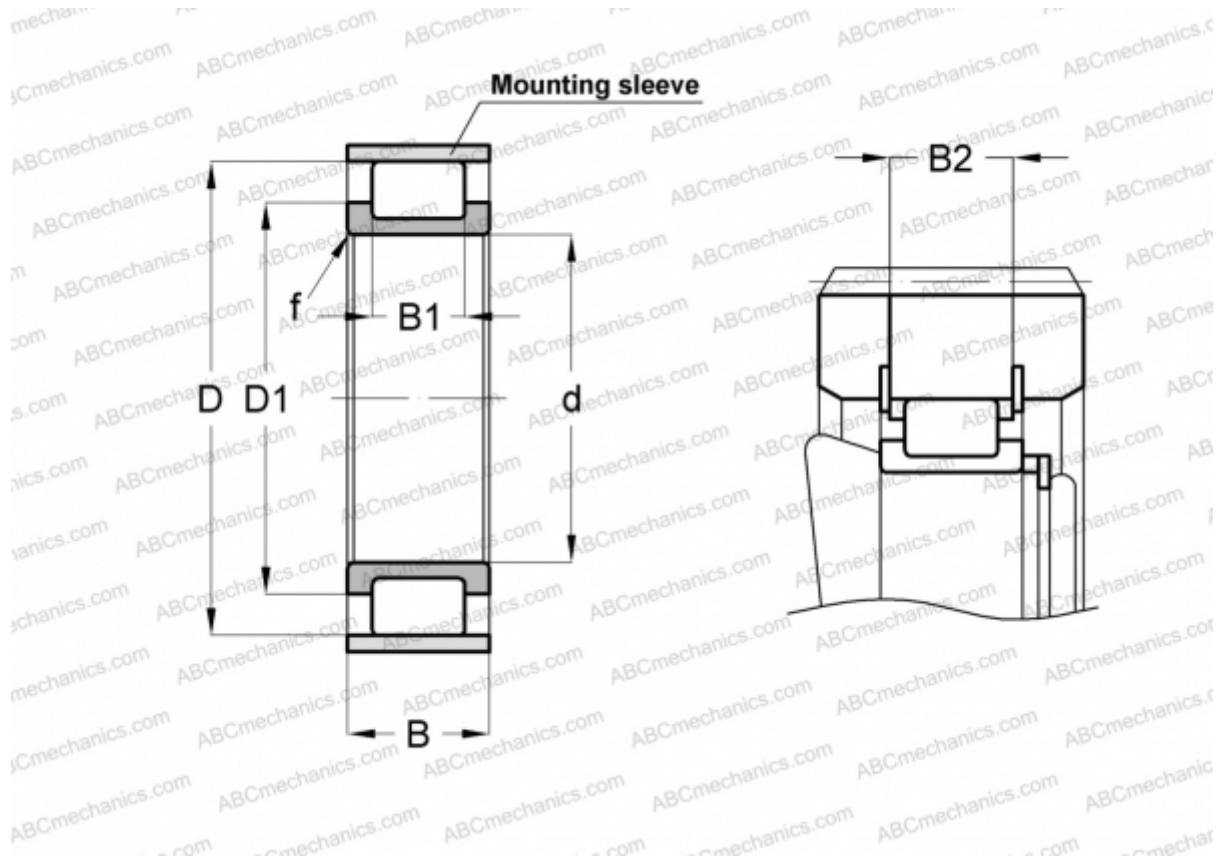

RSL183006-A INA

Цилиндрические роликоподшипники

ТИП: Роликоподшипники, Цилиндрические, Однорядные, Без наружного кольца, Без сепаратора, полный комплект роликов

Технические характеристики

РАЗМЕРЫ, ММ

d	30,000
D	49,600
D1	40,000
B	19,000
B1	10,000
B2	16,700
f	1,000