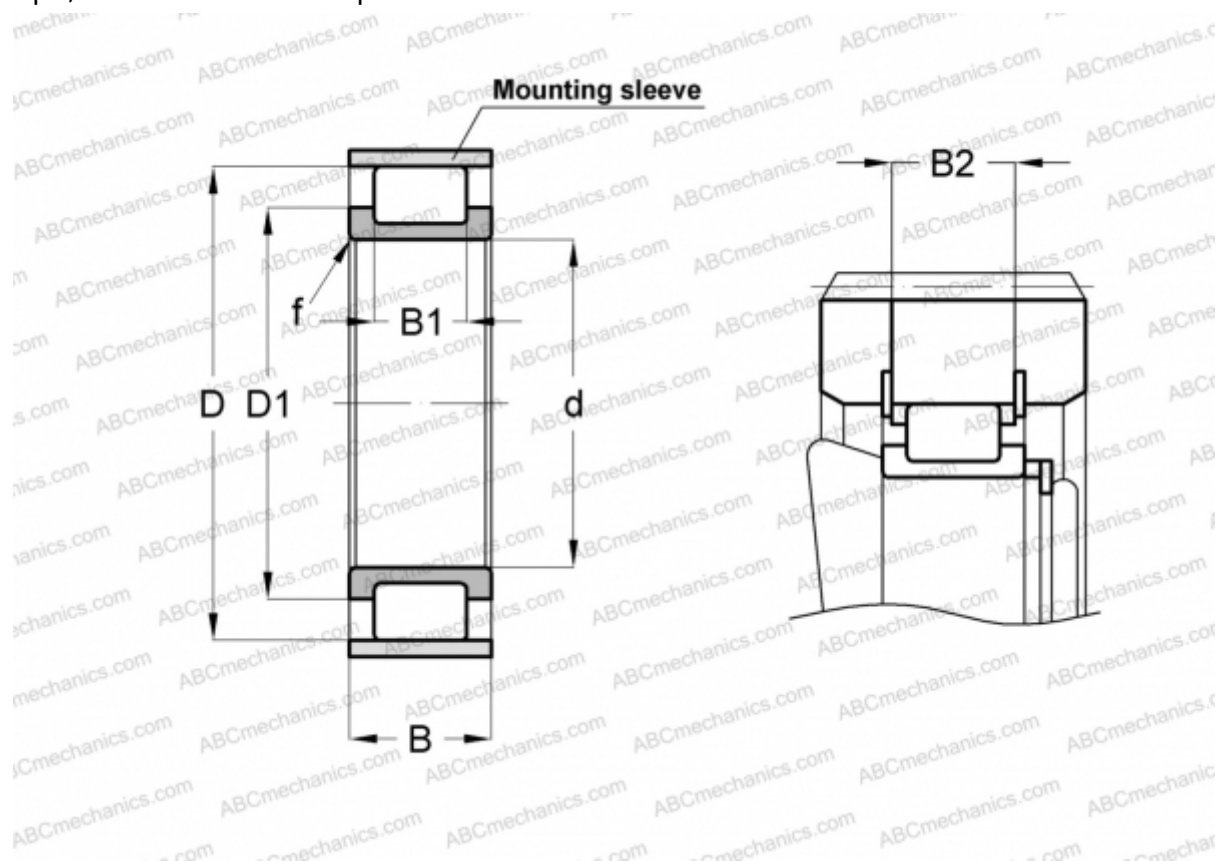

## RSL183007-A INA

Цилиндрические роликоподшипники

ТИП: Роликоподшипники, Цилиндрические, Однорядные, Без наружного кольца, Без сепаратора, полный комплект роликов

#### РАЗМЕРЫ, ММ

d	35,000
D	55,520
D1	45,000
B	20,000
B1	11,000
B2	17,700
f	1,000

**МАССА, КГ** 0,150

**ПРОИЗВОДИТЕЛЬ** [INA](#)