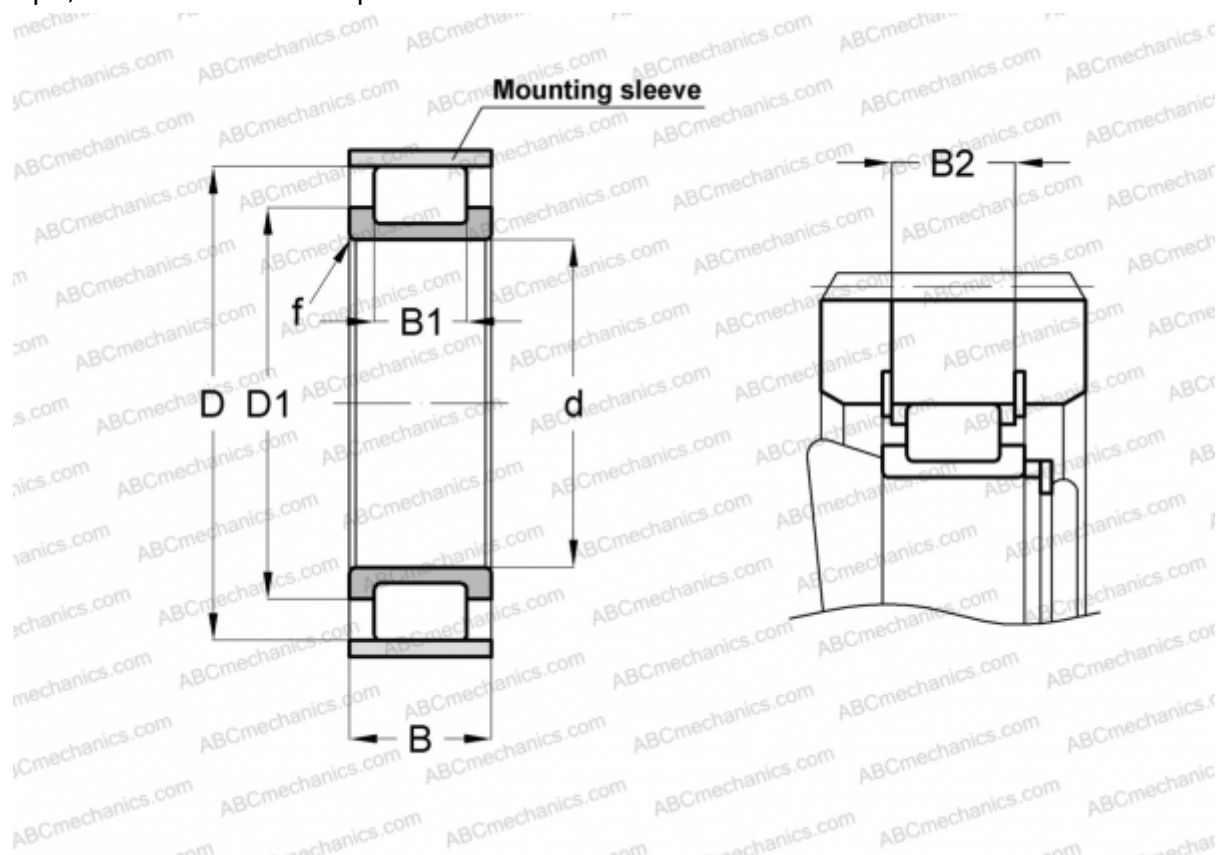

## RSL183008-A INA

Цилиндрические роликоподшипники

ТИП: Роликоподшипники, Цилиндрические, Однорядные, Без наружного кольца, Без сепаратора, полный комплект роликов

#### РАЗМЕРЫ, ММ

d	40,000
D	61,740
D1	50,500
B	21,000
B1	12,000
B2	18,700
f	1,000

**МАССА, КГ** 0,200

**ПРОИЗВОДИТЕЛЬ** [INA](#)