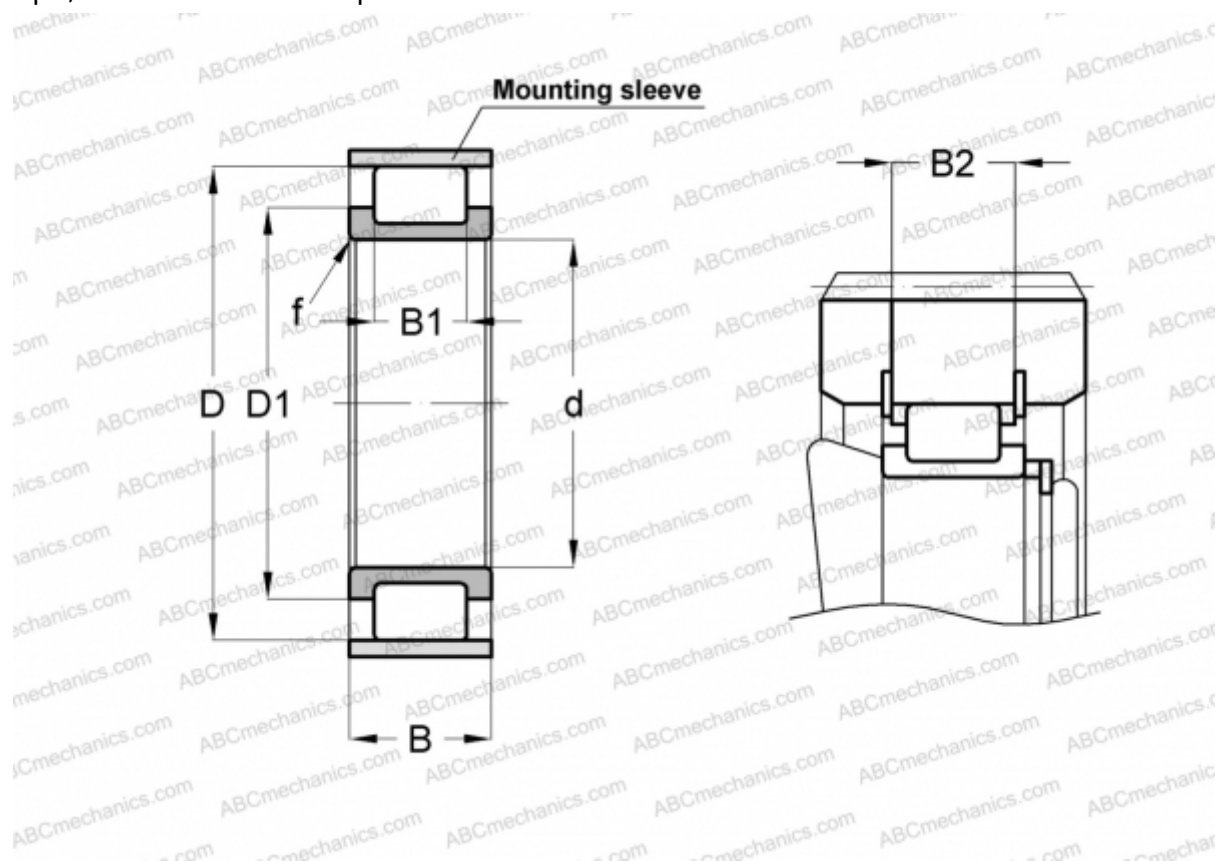

RSL183009-A INA

Цилиндрические роликоподшипники

ТИП: Роликоподшипники, Цилиндрические, Однорядные, Без наружного кольца, Без сепаратора, полный комплект роликов

Технические характеристики

РАЗМЕРЫ, ММ

d	45,000
D	66,850
D1	55,500
B	23,000
B1	12,000
B2	20,200
f	1,000

МАССА, КГ 0,230

ПРОИЗВОДИТЕЛЬ [INA](#)

СОПУТСТВУЮЩИЕ ИЗДЕЛИЯ

F-87591 + JV67